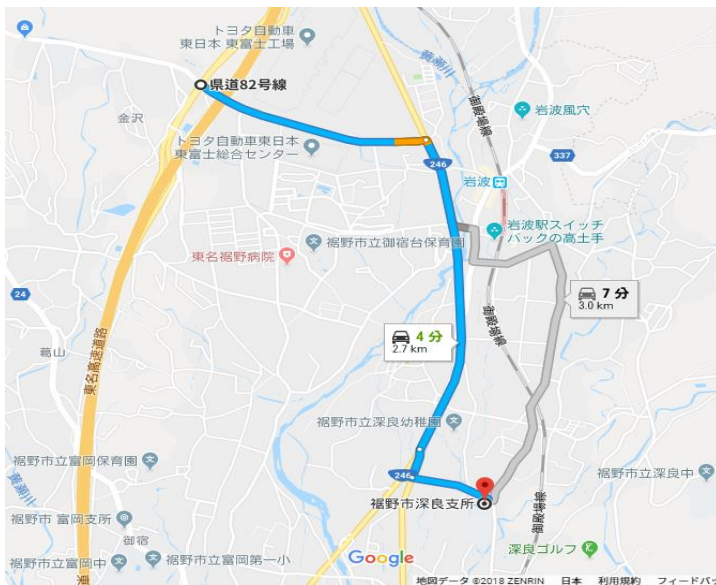

早大 OC 夏の練習会 1 日目 要綱

1. 概要

- ・ 日時 2018 年 8 月 11 日(土) 雨天決行・荒天中止
- ・ 場所 静岡県裾野市深良
- ・ 会場 裾野市深良支所（静岡県裾野市深良 657）
- ・ 主催 早稲田大学オリエンテーリングクラブ
運営責任者 : 金子 詩乃（日本女子大学 2017 年度入学）
競技責任者 : 小川 一真（早稲田大学 2017 年度入学）
コントローラー : 内海 瞭（早稲田大学 2016 年度入学）

2. 交通

- ・ 公共交通機関
JR 御殿場線「岩波駅」より徒歩 22 分
- ・ 自動車
東名高速道路「裾野 IC」より 4 分

3. 競技情報

- ・ 使用地図
「深良財産区」 2015 年早大 OC 作成
縮尺 1 : 10000 等高線間隔 5m 走行可能度 4 段階表示
- ・ 競技形式
ポイントオリエンテーリング EMIT 社製パンチングシステムを使用

- ・ トップスタート 11:00 を予定
- ・ クラス